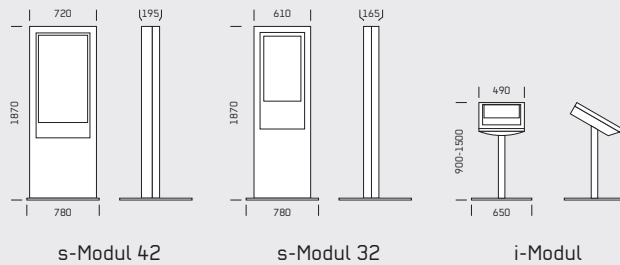

### Technische Daten s-Modul 32

wie **s-Modul 42**, aber mit 17", 19" oder 22" Display im Querformat oder 32" Display im Hochformat

zusätzlich optional u.a.: Edelstahl tastatur, Kartenleser, EC-Casheinheit, Münz- und Geldscheinprüfer

### Technische Daten i-Modul

vorbereitet zur Integration von Komponenten verschiedener Hersteller:

- 17" oder 19" Display mit Touchscreen
- mit Bodenplatte TÜV-konform standsicher

optional u.a.: Edelstahltastatur, Thermodrucker, Lautsprecher, Kartenleser, Barcode-Scanner, RFID Kartenleser