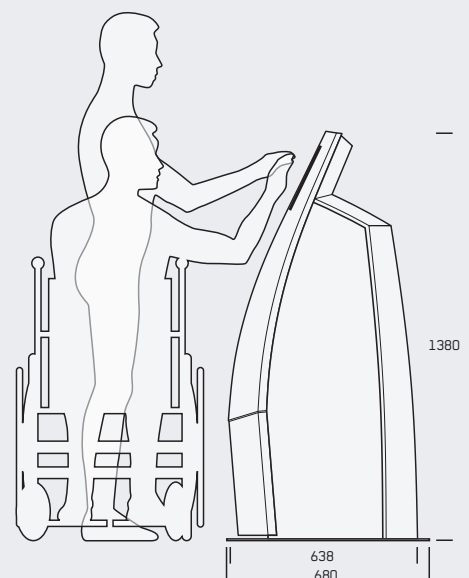

Technische Änderungen, Irrtümer und leichte Farbabweichungen vorbehalten