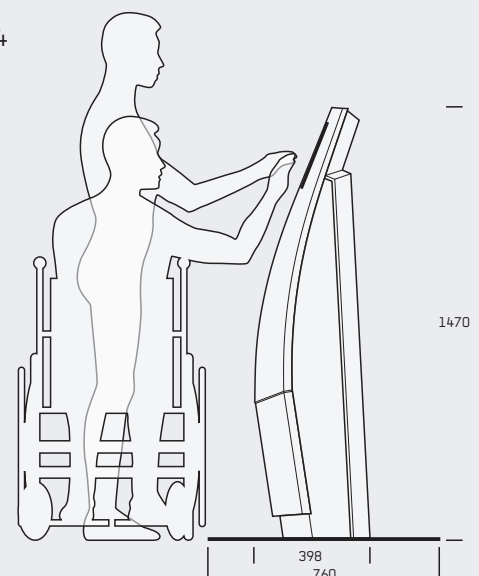

Technische Änderungen, Irrtümer und leichte Farbabweichungen vorbehalten